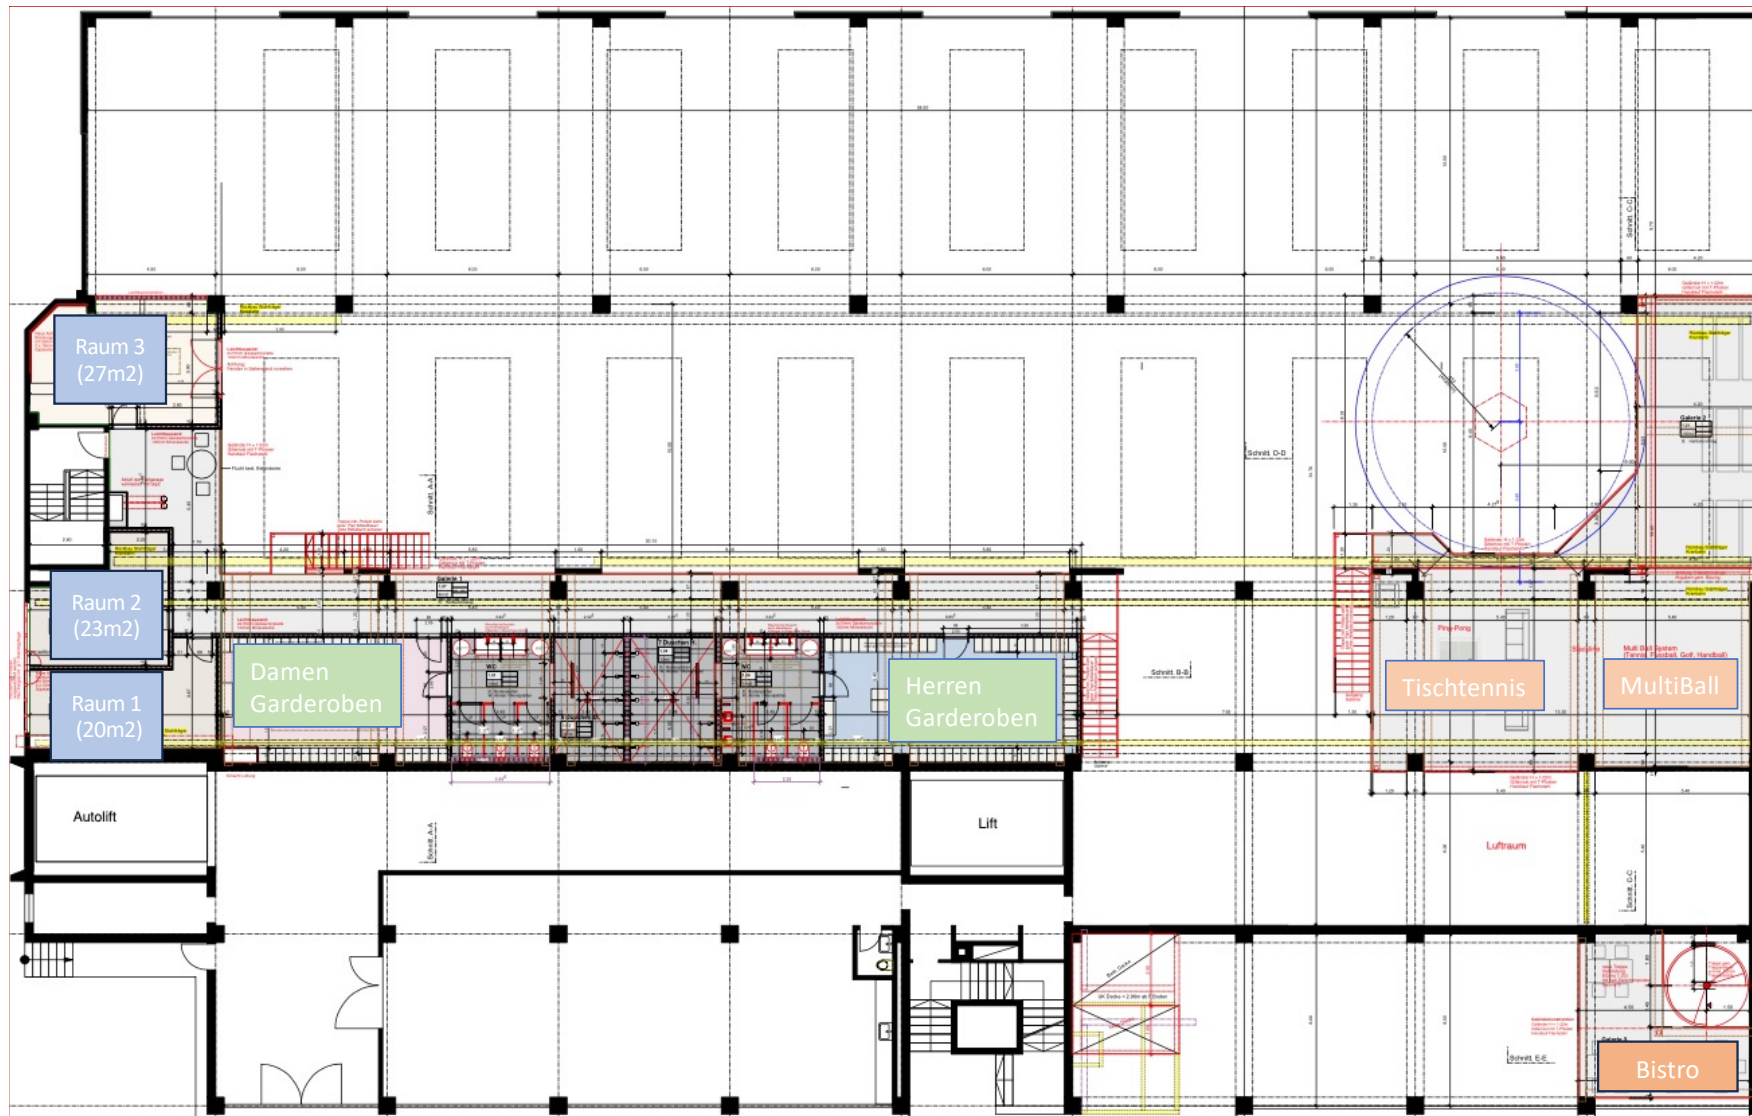

FABRIK
MOVE * WORK * LIFE

Sporthalle 1'500m²

Zwischengeschoss in der Sporthalle

Aktueller Stand:

1. reserviert
2. frei
3. vermietet

Coworking Im 1. OG 1'000m²

- 20m² Raum
- 40m² Raum

Aktueller Stand: